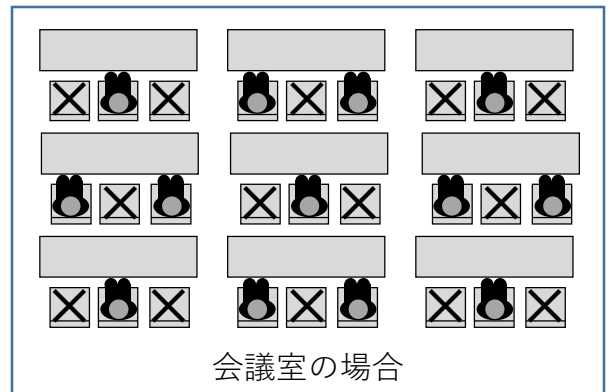

ご利用のお客様へ

穴吹学園ホール

平素は当館をご愛顧、ご利用賜りまして誠にありがとうございます。

さて昨今の新型コロナウイルスの蔓延に際し、集団感染防止のため、関係機関より施設利用に際しては「密閉、密集、密接」の3密を避けるようにのご指導を受けています。

つきましてはこれまで定員までご利用いただけたホール、会議室ですが、今後、新型コロナウイルス蔓延の心配がなくなるまでの間、下図のようにおおよそ定員の50%程度を目安にご利用をお願いいたしたく存じます。